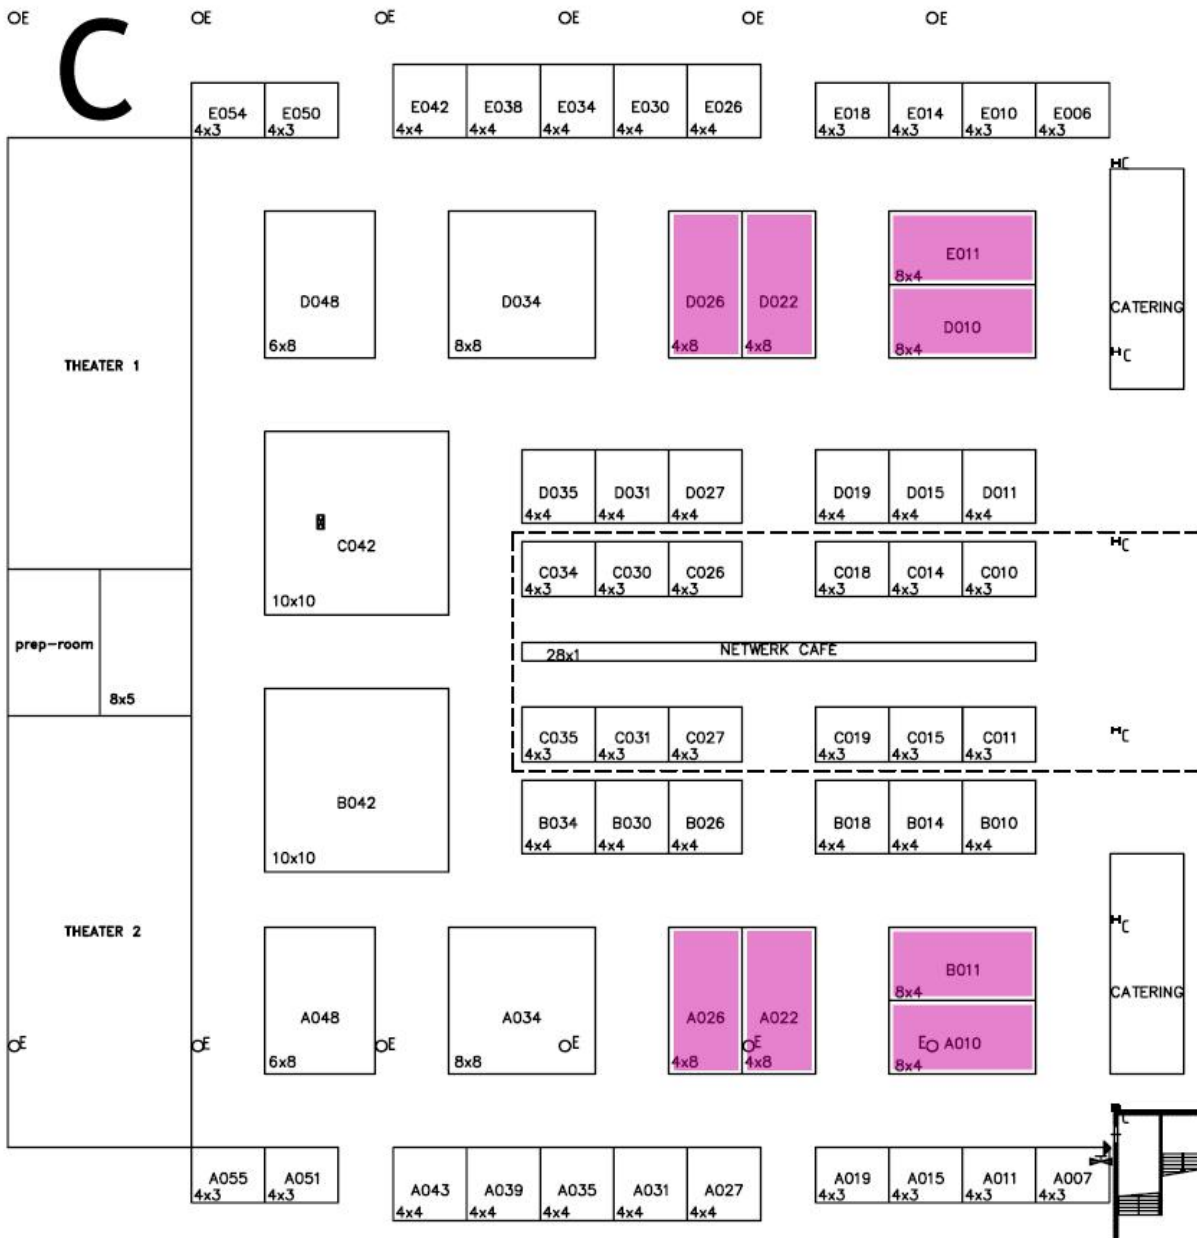

Beleef 2011

KOFFIE

CoffeeExperience

Beleef 2011

THEE

TeaExperience

kopstand