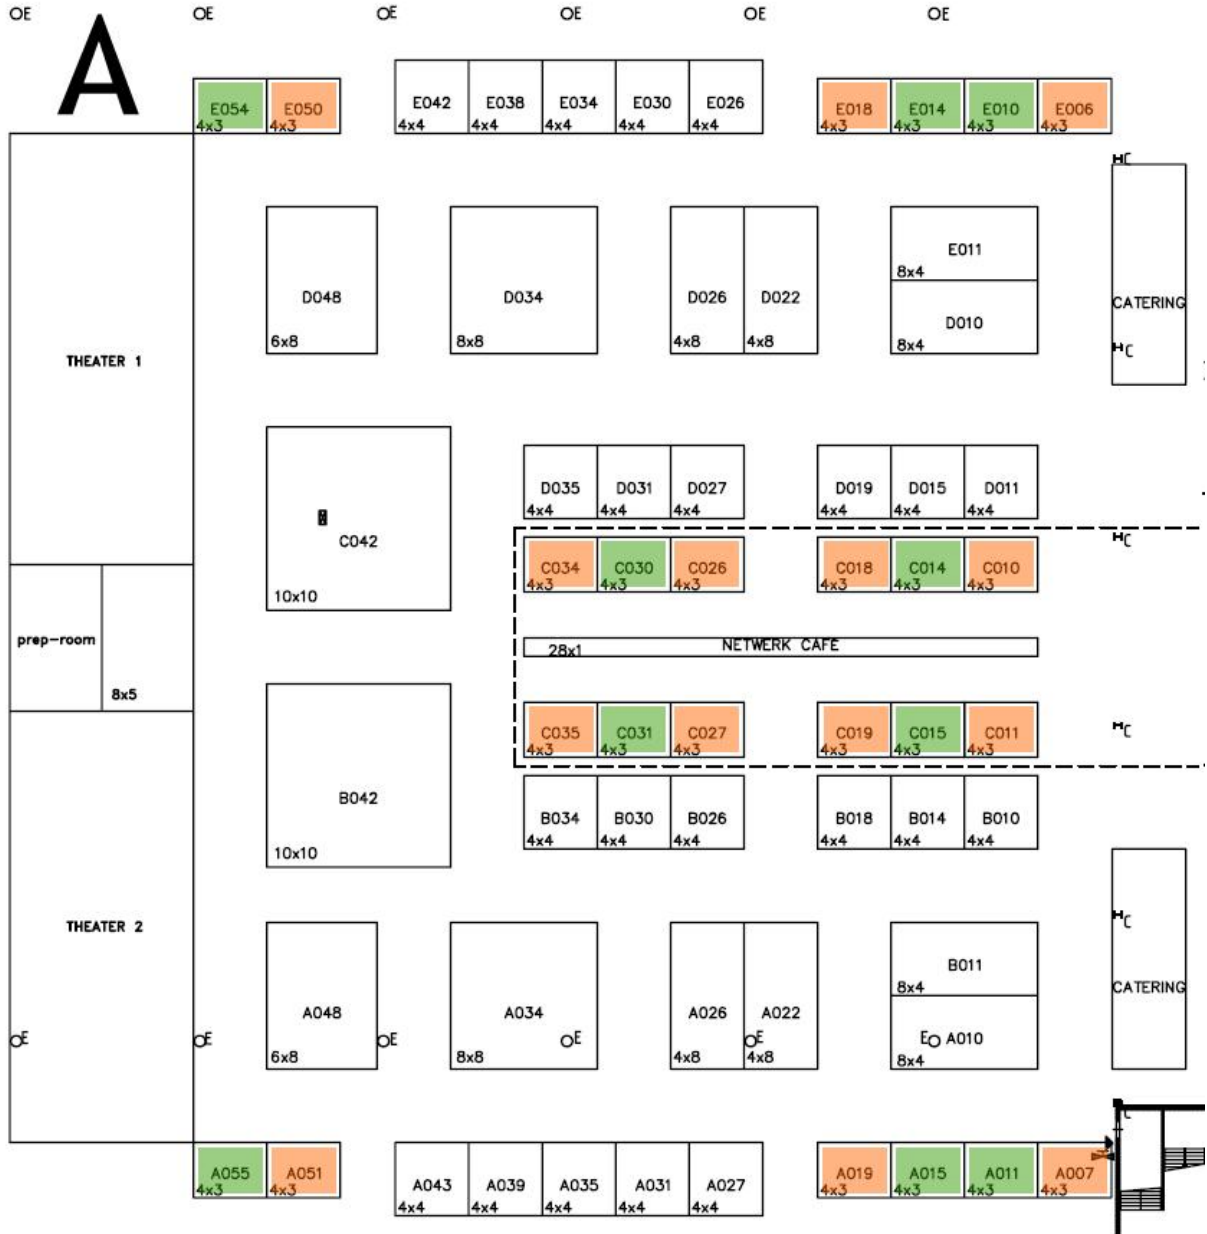

THEE

TeaExperience

hoekstand tussenstand

A3: 12 m² Hoekstand Standbouw

Meters met *standaard standbouw. Aanvullende zaken kunnen geregeld worden in het online exposantenhandboek op **expopoint.nl

Prijs

12 m ² à €140.- p./meter ex. BTW	€ 1680,-
Standaard standbouw à €65.- p./meter	€ <u>780.- +</u>
Totaal	€ 2460,-