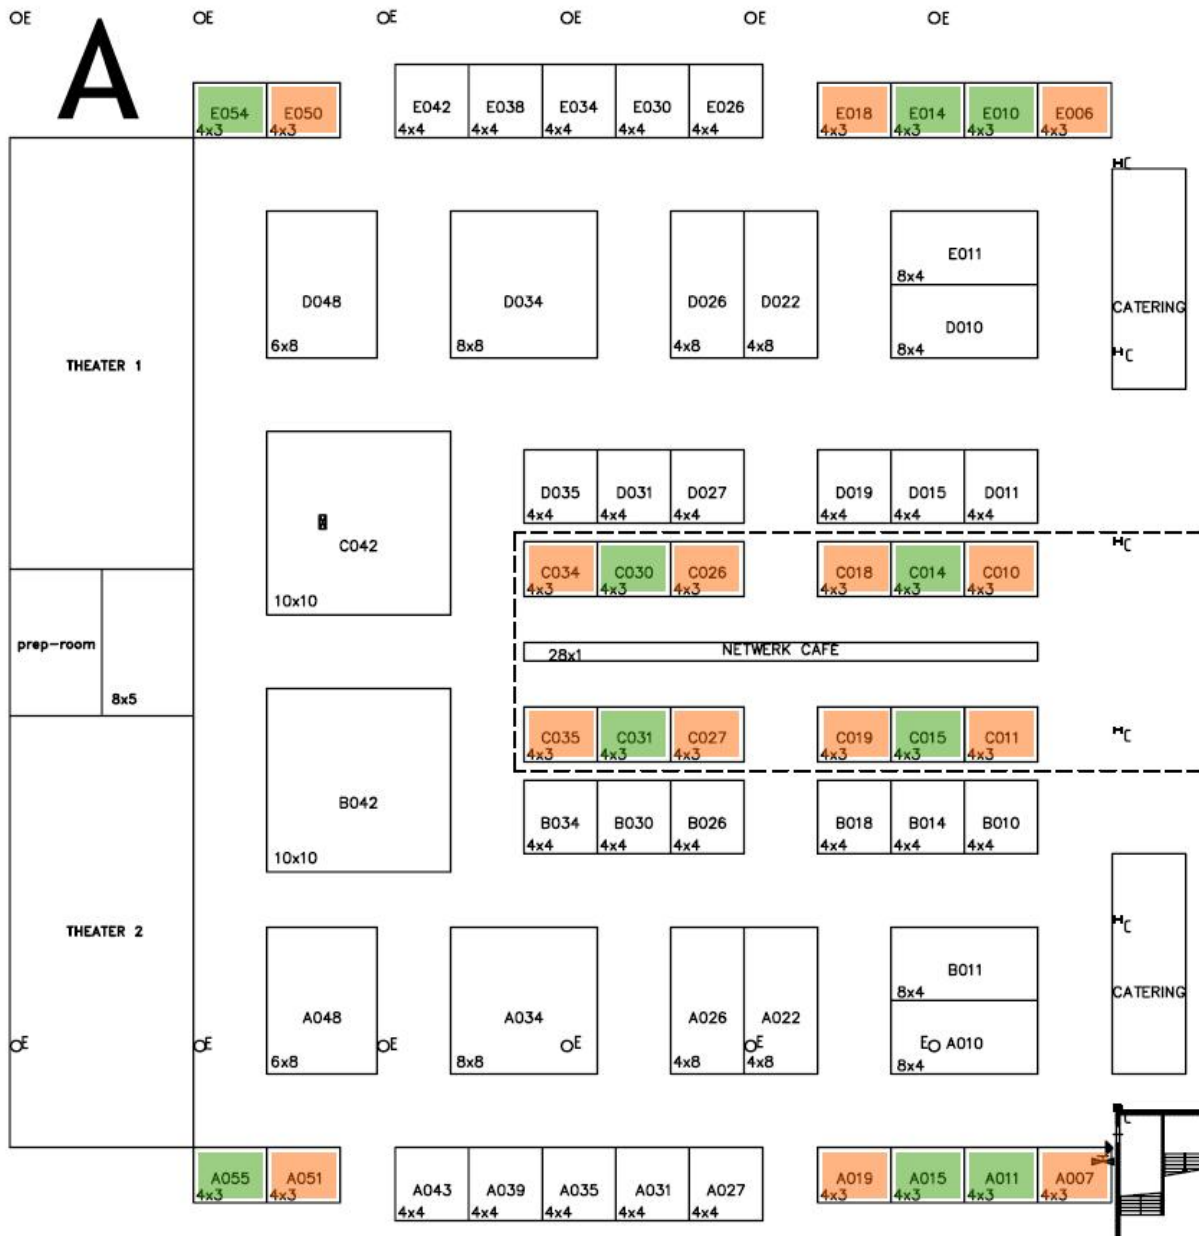

THEE

TeaExperience

hoekstand tussenstand

A4: 12 m² Hoekstand

Aanvullende zaken kunnen geregeld worden in het online exposantenhandboek op ****expopoint.nl**

Prijs

12 m² à €140.- p./meter ex. BTW

€ 1680,-