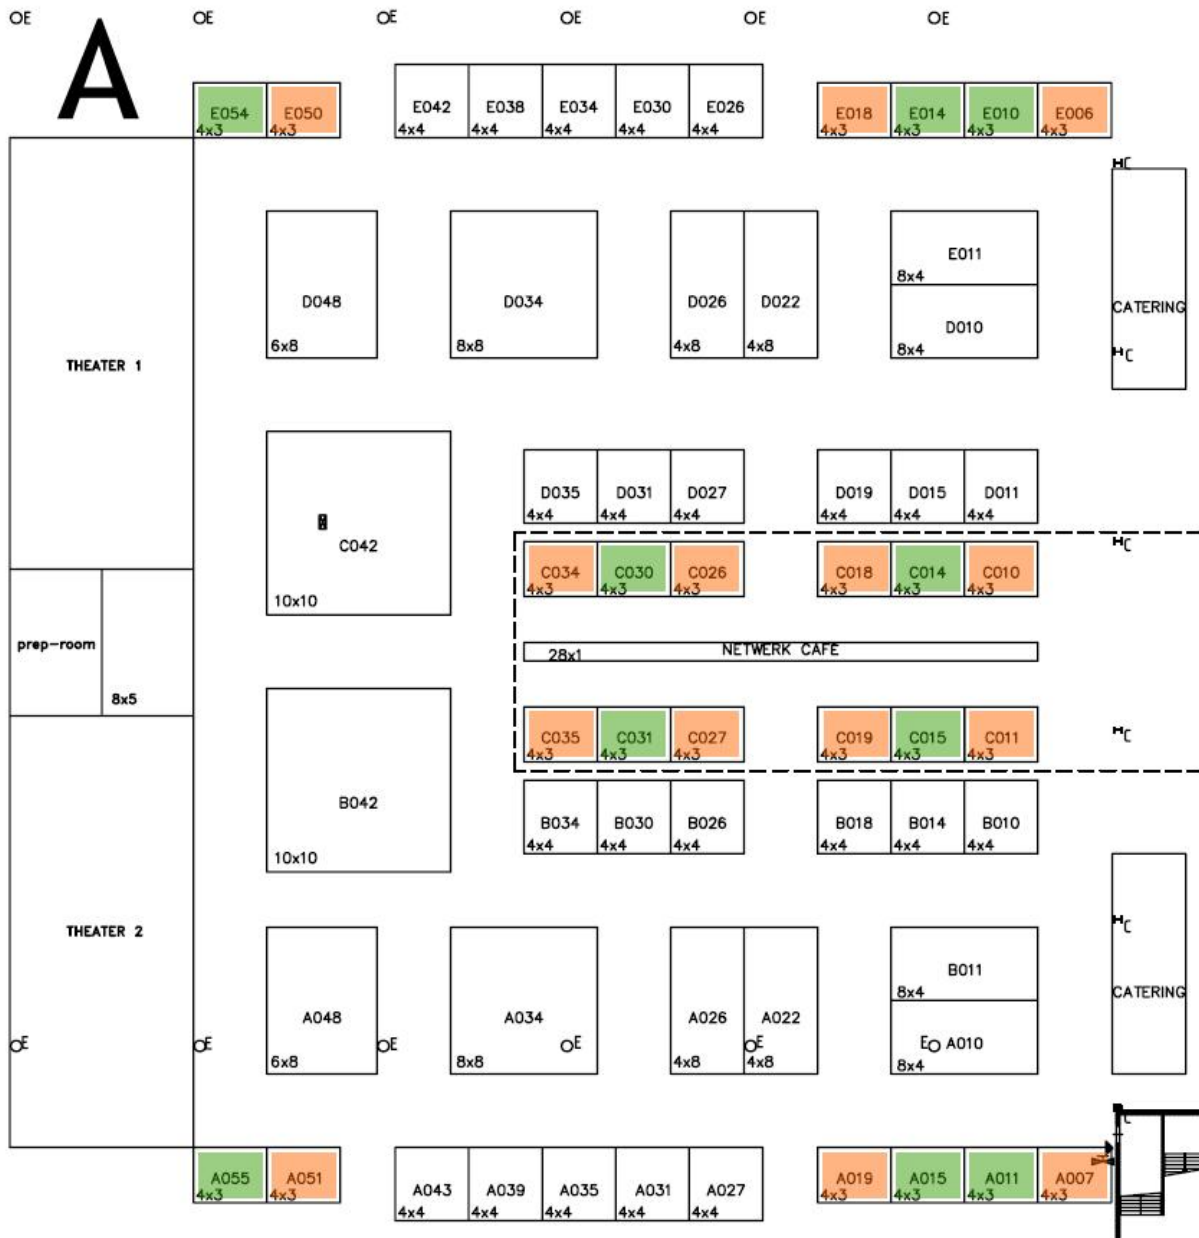

THEE

TeaExperience

hoekstand tussenstand

A2: 12 m² Tussenstand

Aanvullende zaken kunnen geregeld worden in het online exposantenhandboek op ****expopoint.nl**

Prijs

12 m² à €135.- p./meter ex. BTW

€ 1620,-